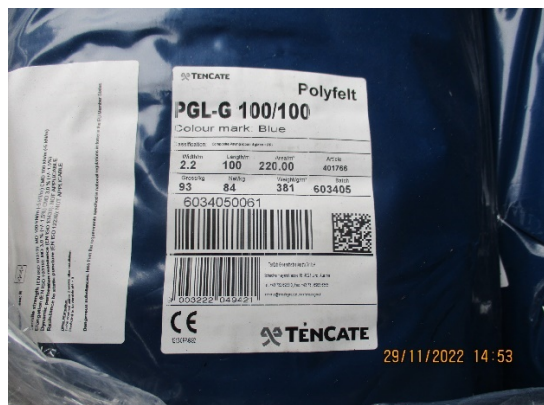

## Prodotti per la pavimentazione (rotoli / pallets) / Paving products (roll / pallets)

Tipi / types:

- PG-G / MIRAGRID® PG-G
- PGL-G / MIRAGRID® PGL-G

...

Foto /Photo:

IMBALLAGGI / PACKAGING		
Tipologia di imballo / Packaging type	Codifica / Code	Raccolta / Destination
<b>UNITÀ COMPLEAT / Complete unit</b>		
PALLET / Pallett TAVOLE IN LEGNO/ Wooden Boards	FOR 50	LEGNO / Wood -Raccolta Differenziata
SCATOLA DI CARTONE /Cardboard box	PAP 20	CARTA / Paper
FOGLIO d'imballaggio / Wrapping film	LDPE 4	PLASTICA / Plastics
NASTRO ADESIVO / Tape	PP 5	PLASTICA / Plastics
<b><i>Se presenti / If present</i></b>		
REGGETTA (Nero) / Straps (black)	PP 5	PLASTICA / Plastics
REGGETTA (Verde) / Straps (green)	PET 1	PLASTICA / Plastics
<b>ROTOI SINGOLI / single rolls</b>		
SPINA / Plug	PP 5	PLASTICA / Plastics
NASTRO ADESIVO / Tape	PP 5	PLASTICA / Plastics
ETICHETTE / Labels	PAP 22	CARTA / Paper
ANIMA DI PLASTICA / Plastic core	PVC 3	PLASTICA / Plastics
<b><i>Se presenti / If present</i></b>		
REGGETTA (Nero) / Straps (black)	PP 5	PLASTICA / Plastics
REGGETTA (Verde) / Straps (green)	PET 1	PLASTICA / Plastics